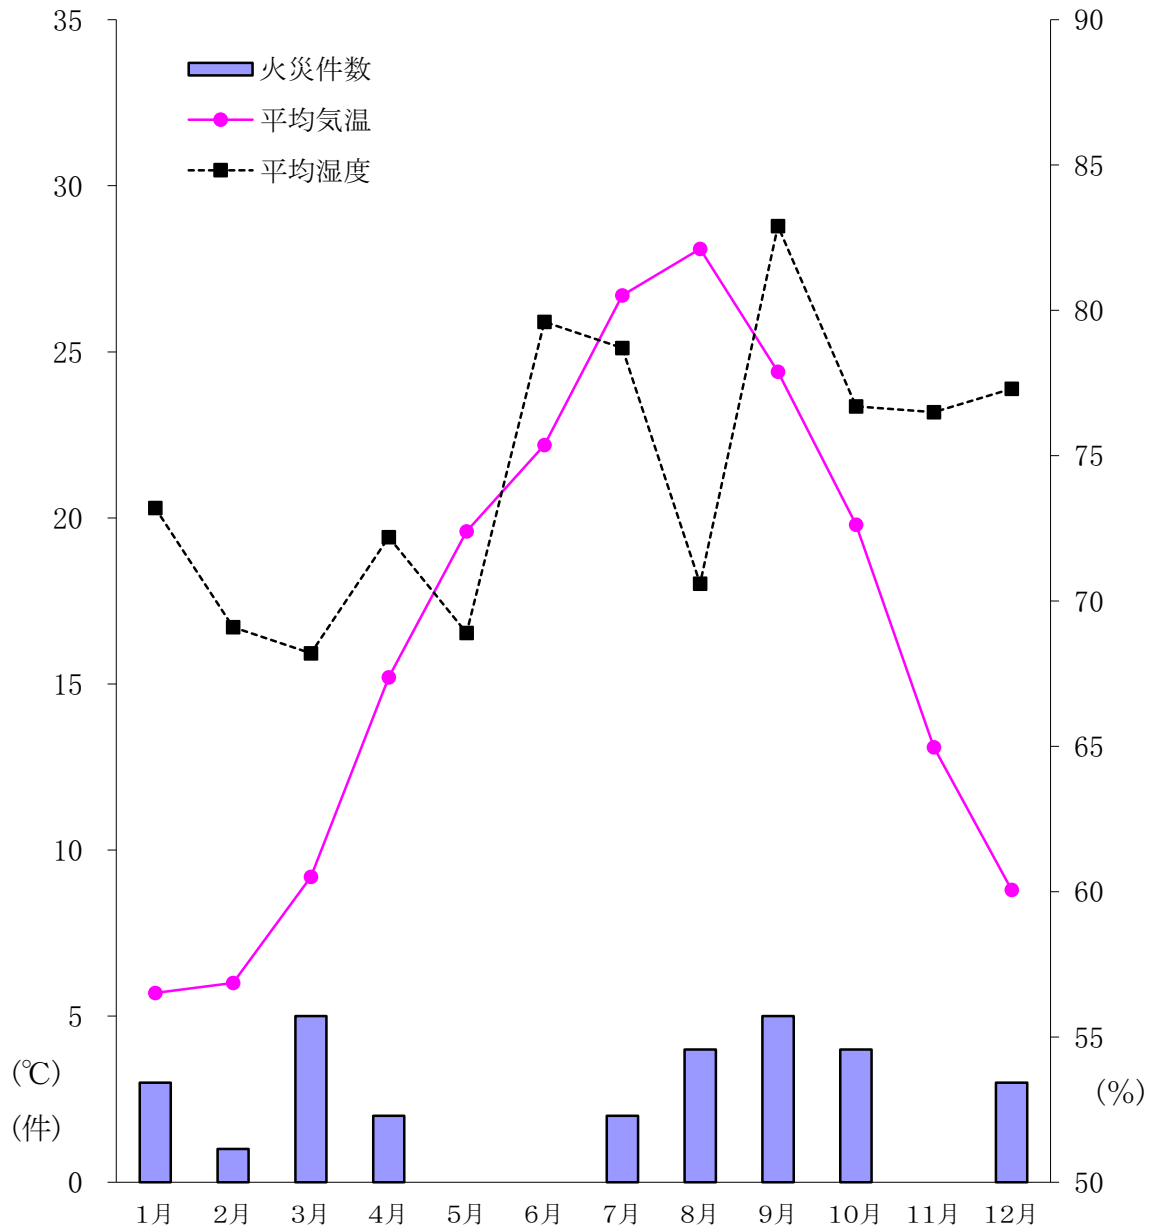

## 7 月別の気温・湿度・火災件数

月別	1月	2月	3月	4月	5月	6月	7月	8月	9月	10月	11月	12月	平均
火災件数	3	1	5	2			2	4	5	4		3	2.4
平均気温	5.7	6.0	9.2	15.2	19.6	22.2	26.7	28.1	24.4	19.8	13.1	8.8	16.6
平均湿度	73.2	69.1	68.2	72.2	68.9	79.6	78.7	70.6	82.9	76.7	76.5	77.3	74.5