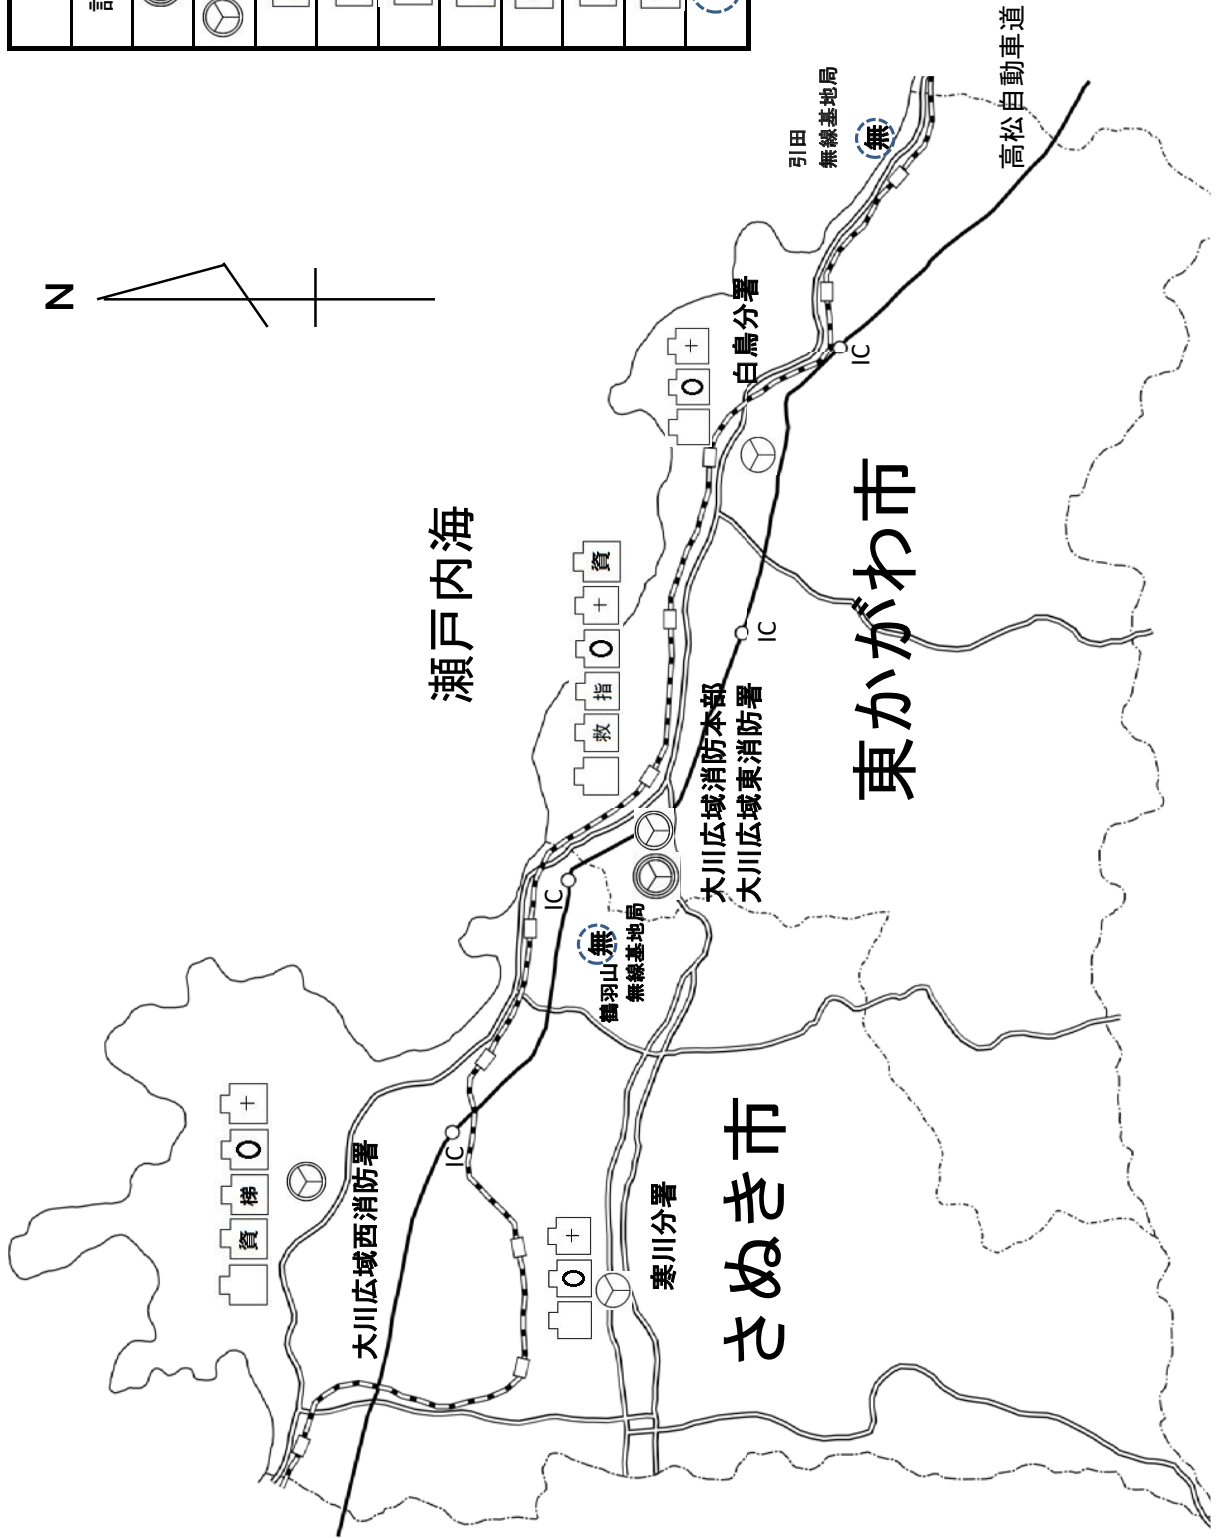

4 消防・救急機関配置図

高松市鷹治竜王山  
無線基地局

凡例	
記号	摘要
	消防本部
	消防署・分署
	指令車
	消防ポンプ自動車
	水槽付 ポンプ自動車
	はしご自動車
	救助工作車
	資機材搬送車
	救急自動車
	無線基地局