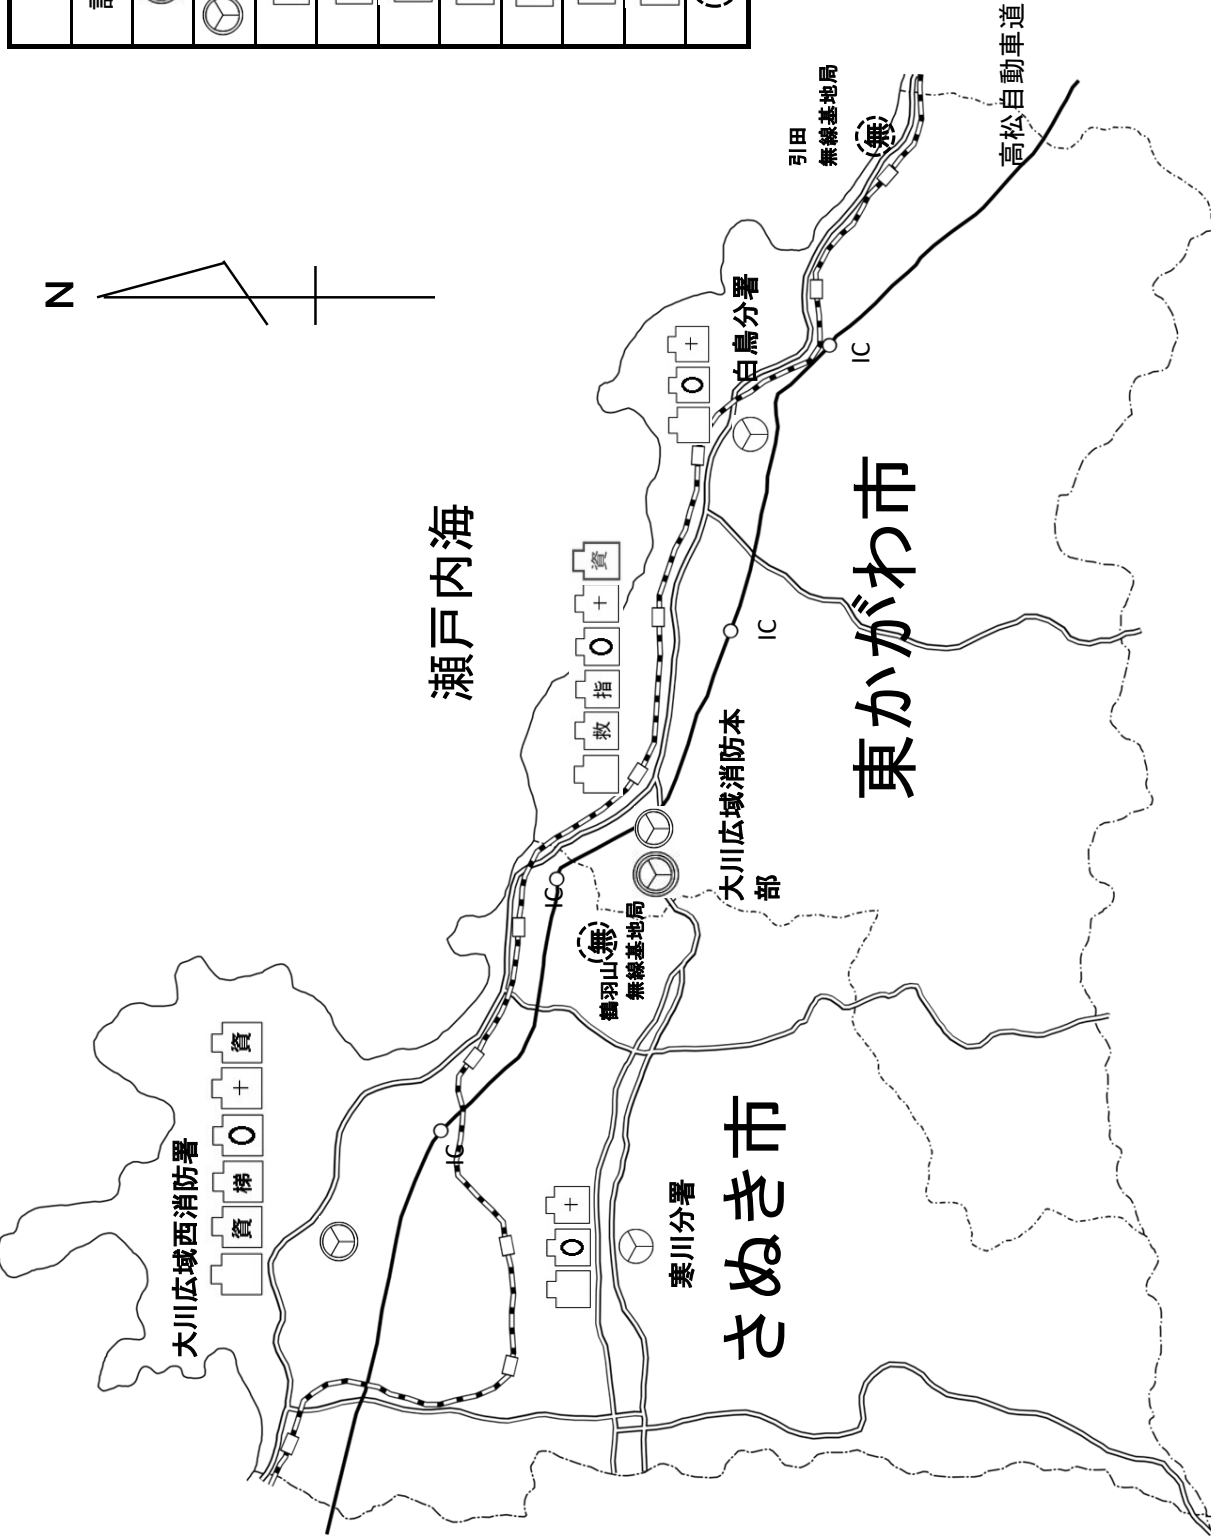

4 消防・救急機関配置図

高松市庵治竜王山
無線基地局

凡例	
記号	摘要
	消防本部
	消防署・分署
	指令車
	消防ポンプ自動車
	水槽付 ポンプ自動車
	はしご自動車
	救助工作車
	資機材搬送車
	救急自動車
	無線基地局