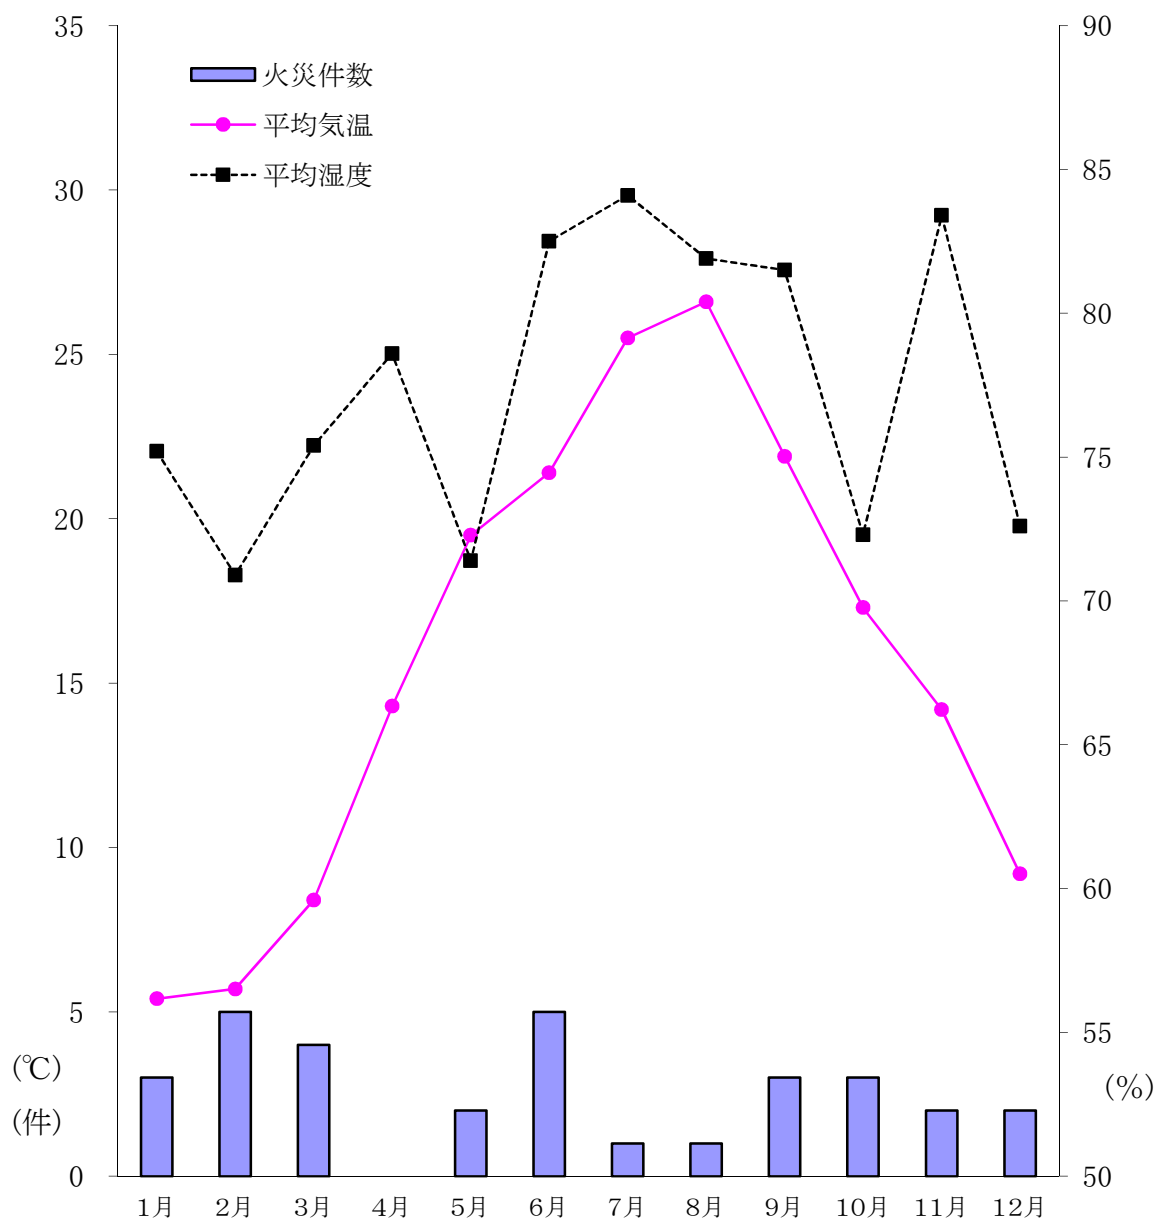

7 月別の気温・湿度・火災件数

| 月別 | 1月 | 2月 | 3月 | 4月 | 5月 | 6月 | 7月 | 8月 | 9月 | 10月 | 11月 | 12月 | 平均 |
|------|------|------|------|------|------|------|------|------|------|------|------|------|------|
| 火災件数 | 3 | 5 | 4 | | 2 | 5 | 1 | 1 | 3 | 3 | 2 | 2 | 2.6 |
| 平均気温 | 5.4 | 5.7 | 8.4 | 14.3 | 19.5 | 21.4 | 25.5 | 26.6 | 21.9 | 17.3 | 14.2 | 9.2 | 15.8 |
| 平均湿度 | 75.2 | 70.9 | 75.4 | 78.6 | 71.4 | 82.5 | 84.1 | 81.9 | 81.5 | 72.3 | 83.4 | 72.6 | 77.5 |