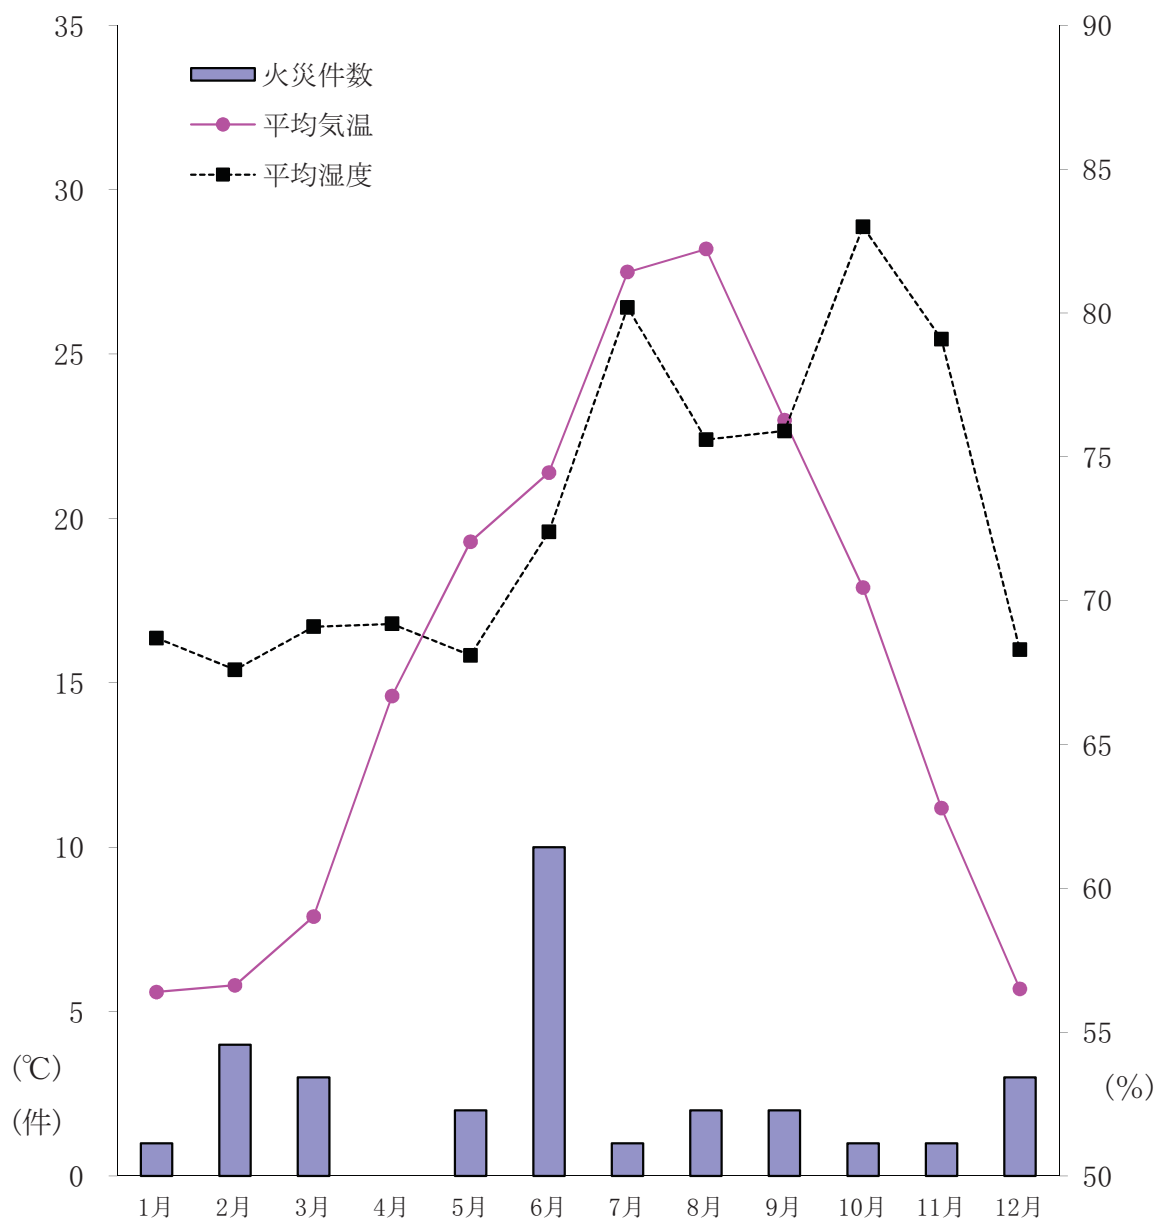

7 月別の気温・湿度・火災件数

月別	1月	2月	3月	4月	5月	6月	7月	8月	9月	10月	11月	12月	平均
火災件数	1	4	3		2	10	1	2	2	1	1	3	2.5
平均気温	5.6	5.8	7.9	14.6	19.3	21.4	27.5	28.2	23.0	17.9	11.2	5.7	15.7
平均湿度	68.7	67.6	69.1	69.2	68.1	72.4	80.2	75.6	75.9	83.0	79.1	68.3	73.1