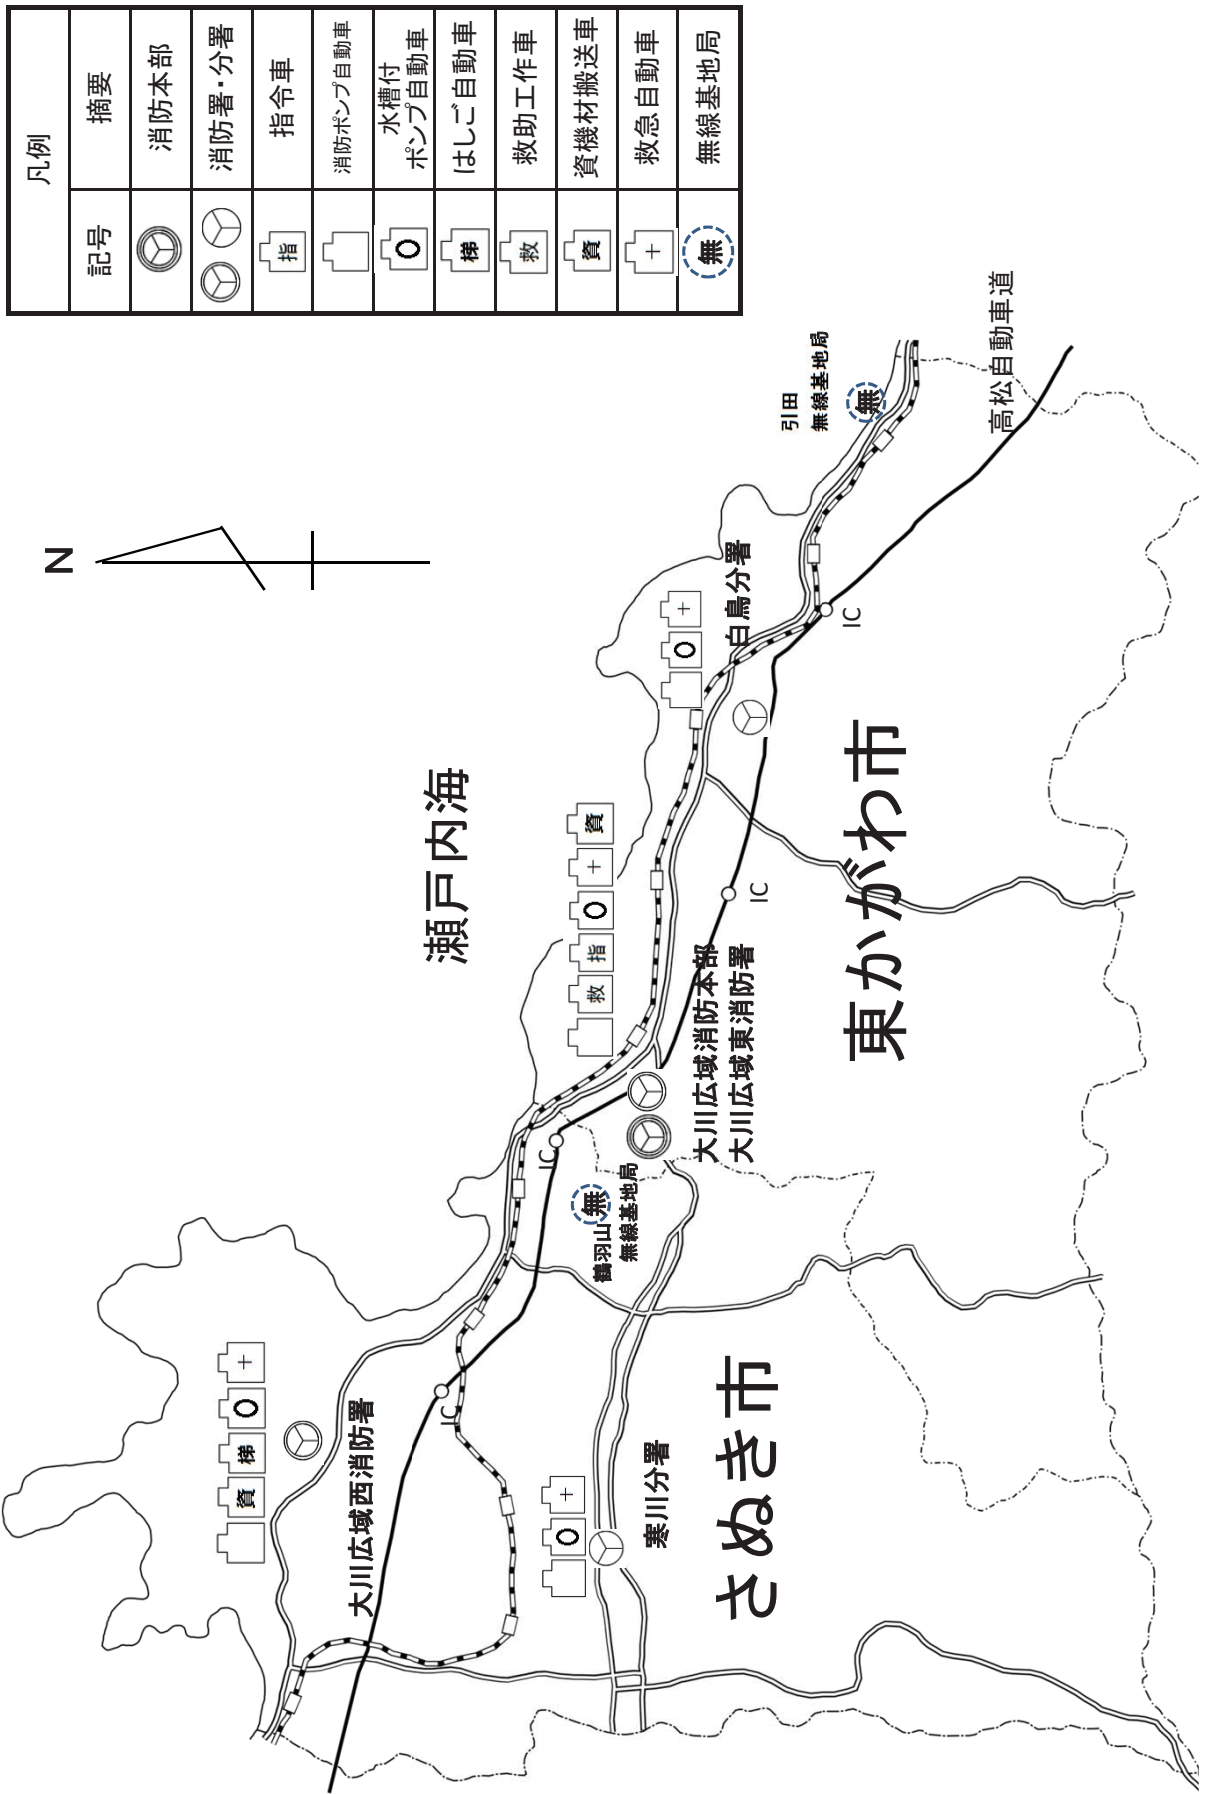

4 消防・救急機関係配置図

高松市庵治竜王山
無線基地局

凡例	
記号	摘要
	消防本部
	消防署・分署
	指令車
	消防ポンプ自動車
	水槽付 ポンプ自動車
	はしご自動車
	救助工作車
	資機材搬送車
	救急自動車
	無線基地局