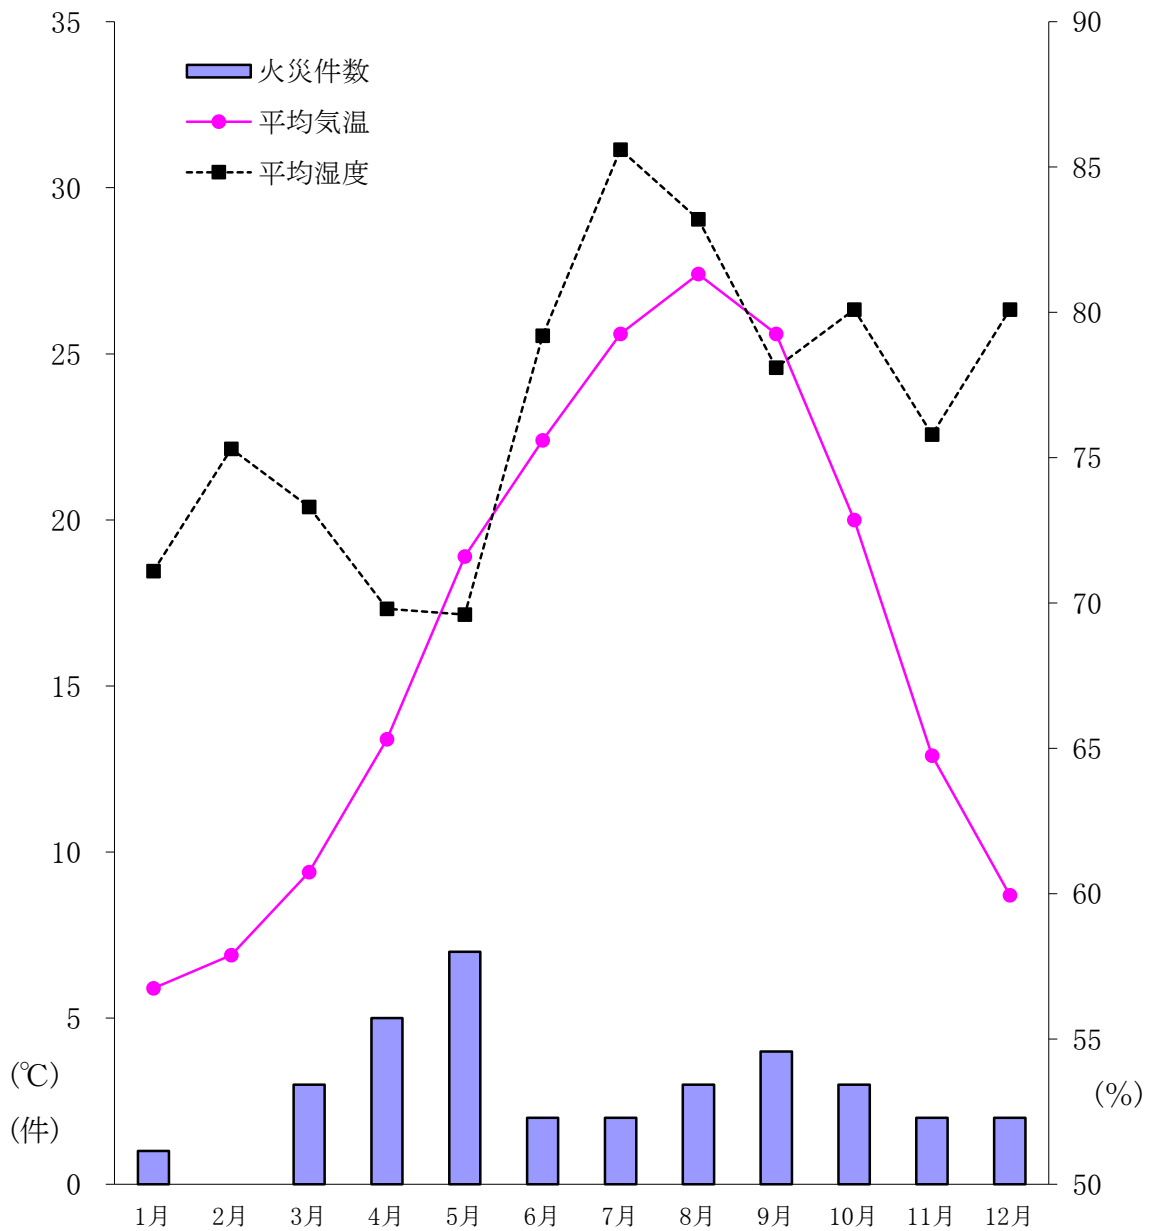

7 月別の気温・湿度・火災件数

月別	1月	2月	3月	4月	5月	6月	7月	8月	9月	10月	11月	12月	平均
火災件数	1	0	3	5	7	2	2	3	4	3	2	2	2.8
平均気温	5.9	6.9	9.4	13.4	18.9	22.4	25.6	27.4	25.6	20.0	12.9	8.7	16.4
平均湿度	71.1	75.3	73.3	69.8	69.6	79.2	85.6	83.2	78.1	80.1	75.8	80.1	76.8