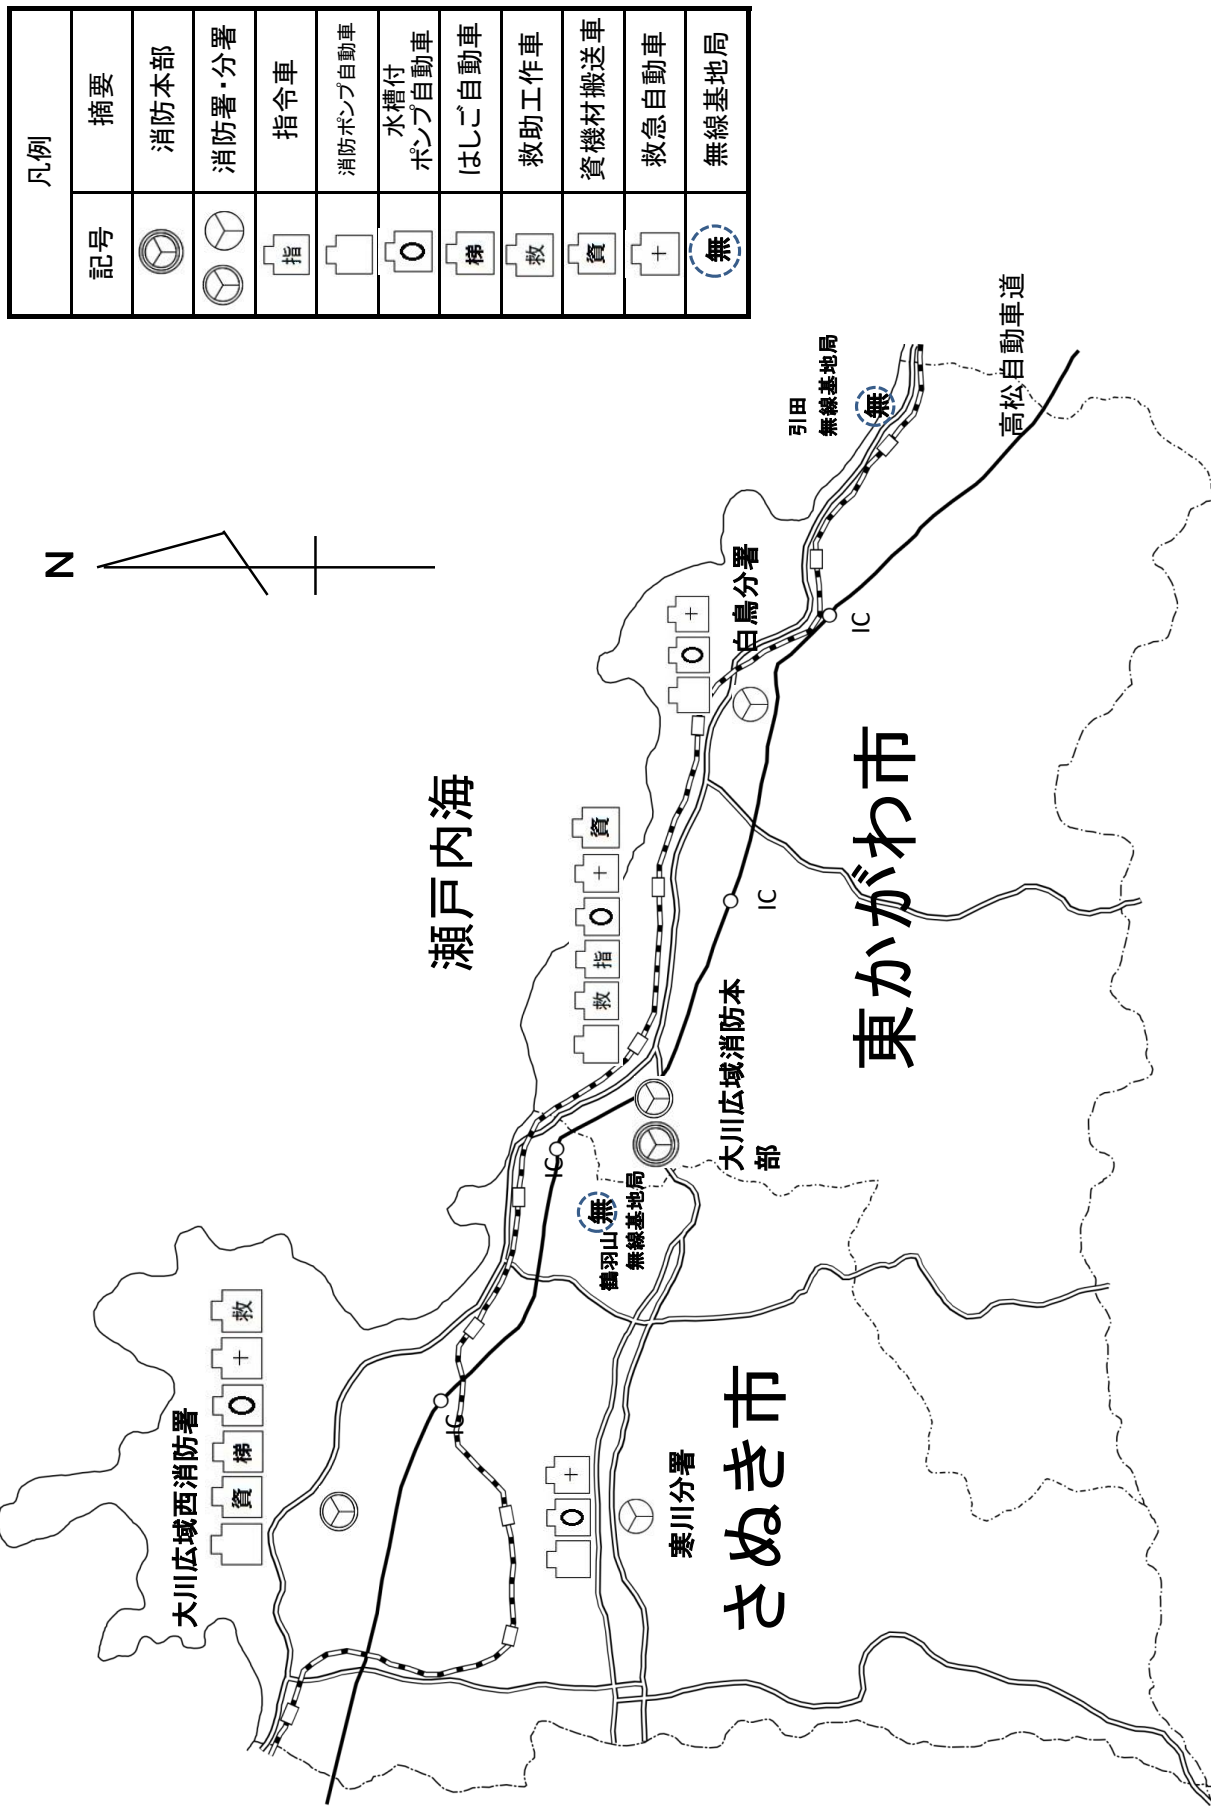

4 消防・救急機関配置図

高松市庵治竜王山
無線基地局

凡例	
記号	摘要
	消防本部
	消防署・分署
	指令車
	消防ポンプ自動車
	水槽付ポンプ自動車
	はしご自動車
	救助工作車
	資機材搬送車
	救急自動車
	無線基地局