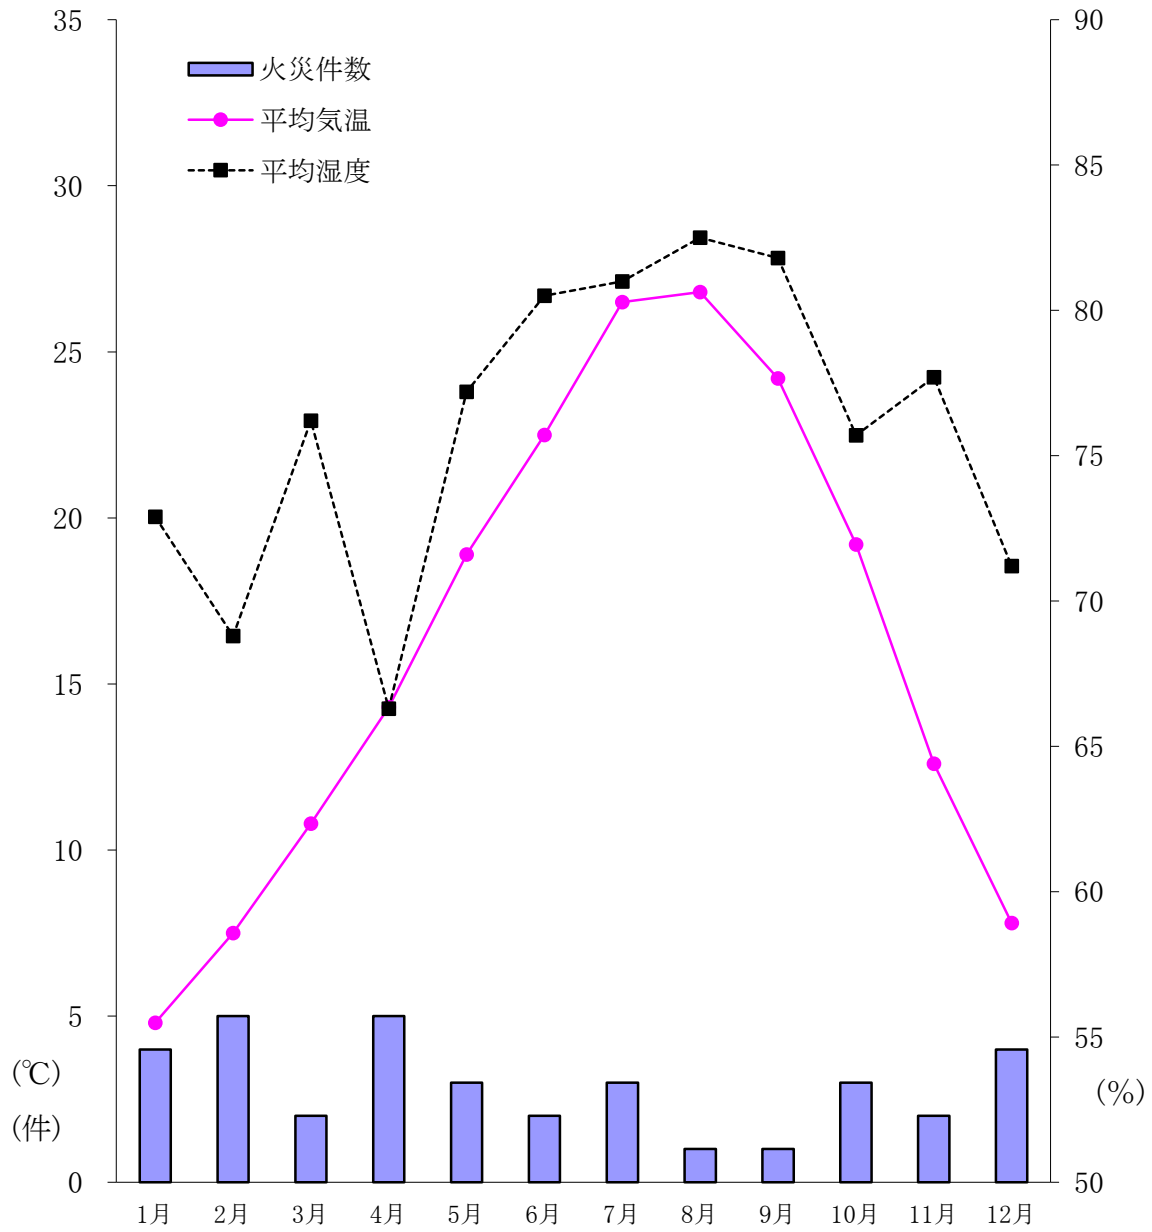

## 7 月別の気温・湿度・火災件数

月別	1月	2月	3月	4月	5月	6月	7月	8月	9月	10月	11月	12月	平均
火災件数	4	5	2	5	3	2	3	1	1	3	2	4	2.9
平均気温	4.8	7.5	10.8	14.3	18.9	22.5	26.5	26.8	24.2	19.2	12.6	7.8	16.3
平均湿度	72.9	68.8	76.2	66.3	77.2	80.5	81.0	82.5	81.8	75.7	77.7	71.2	76.0