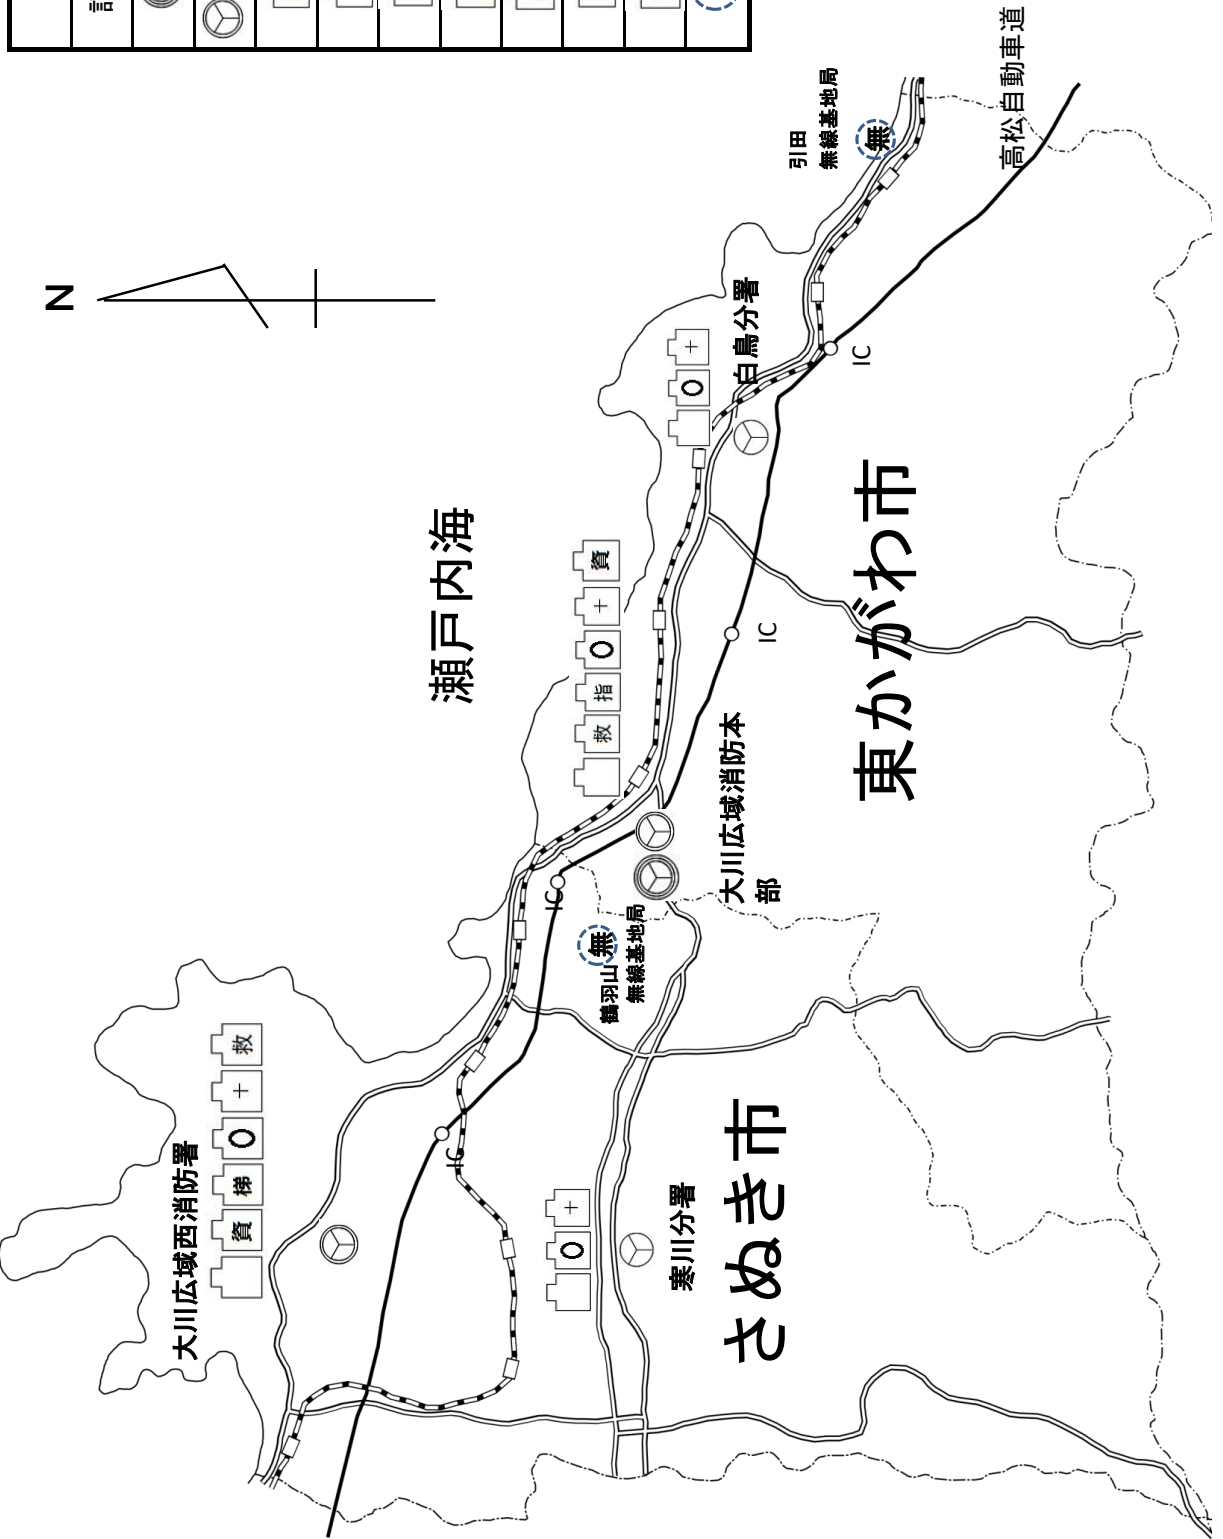

4 消防・救急機関配置図

高松市鷹治竜王山  
無線基地局

凡例	
記号	摘要
	消防本部
	消防署・分署
	指令車
	消防ポンプ自動車
	水槽付 ポンプ自動車
	はしご自動車
	救助工作車
	資機材搬送車
	救急自動車
	無線基地局