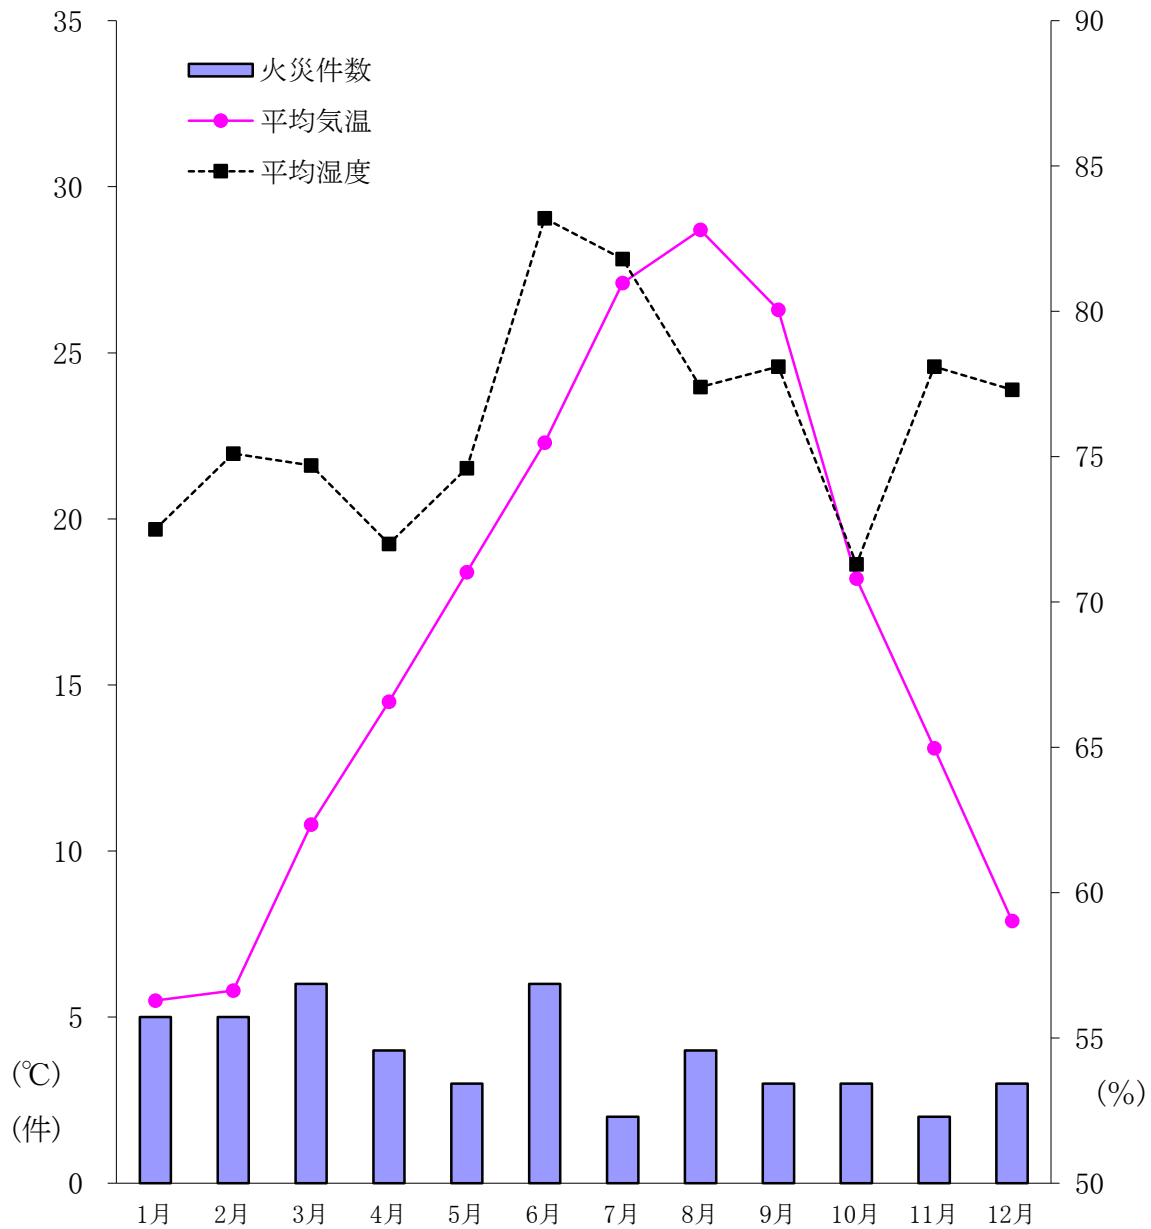

7 月別の気温・湿度・火災件数

月別	1月	2月	3月	4月	5月	6月	7月	8月	9月	10月	11月	12月	平均
火災件数	5	5	6	4	3	6	2	4	3	3	2	3	3.8
平均気温	5.5	5.8	10.8	14.5	18.4	22.3	27.1	28.7	26.3	18.2	13.1	7.9	16.6
平均湿度	72.5	75.1	74.7	72.0	74.6	83.2	81.8	77.4	78.1	71.3	78.1	77.3	76.3